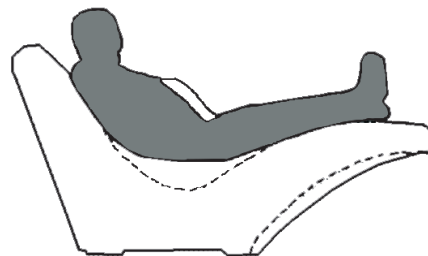

# driade

TOKYO POP by Tokujin Yoshioka

ISTRUZIONI PER L'USO  
INSTRUCTIONS FOR USE  
GEBRAUCHSANLEITUNG  
INSTRUCTIONS POUR L'USAGE

Uso corretto / Correct use / Korrekter gebrauch / Utilisation correcte

Tavolo alto: regolazione dei piedini inferiori.  
High table: regulation of the inferior foots.  
Tisch: regulierung der unteren Fusse.  
Table haute: reglage des pieds inférieurs.

**TOKYO-POP** - poltrona, divano, dormeuse, tavolino/sgabello, sgabello, tavolo alto

**Materiali:**

Polietilene nei colori bianco (Ral 9016), nero antracite (Ral 7016).

**Manutenzione:**

Pulire con panno umido, acqua e detersivi liquidi neutri.