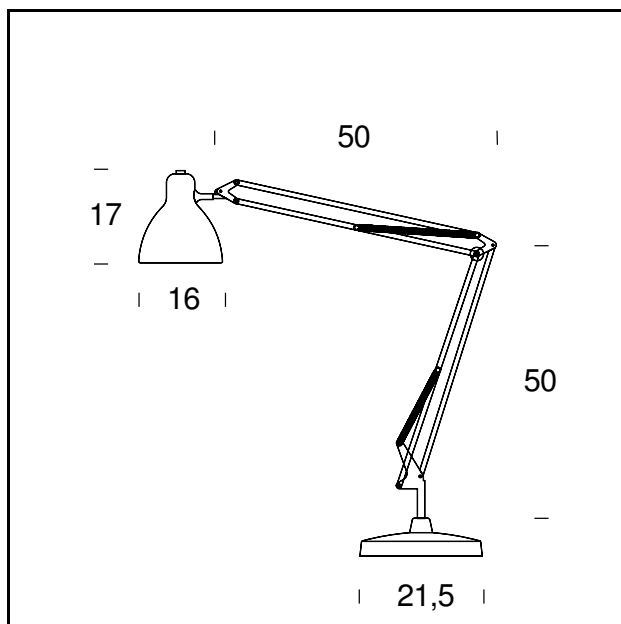

## TECHNICAL SHEET

**MODEL NAME:** Naska 1

**CODE:** 8020..

**DIMENSIONS:** Ø 21,5 / 50-50 / Ø 16x17

**MATERIALS:** Metal